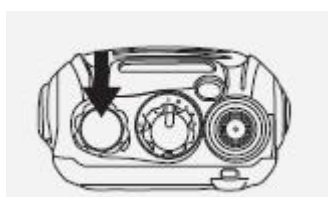

Установка антенны

Антенна вкручивается в разъем по часовой стрелке, как показано на рисунке.

Внимание!!!

Не включайте радиостанцию без антенны, это может привести к выходу ее из строя.

Установка клипсы

Установите клипсу как показано на рисунке.

Подключение гарнитуры

Подключение гарнитуры производится в боковой разъем под резиновой заглушкой.

Органы управления

- A. Индикатор приема/передачи
- B. Переключатель каналов на 16 положений
- C. Регулятор громкости и выключатель питания
- D. PTT (PUSH-TO-TALK) - кнопка передачи
- E. MONITOR BUTTON - кнопка монитора канала
- F. FUNCTION KEY - функциональная кнопка
- G. Разъем подключения гарнитуры

Включение:

Поверните по часовой стрелке ручку регулятора громкости.

Регулировка громкости:

Нажмите и удерживайте кнопку монитора, установите требуемый уровень громкости.

Выбор канала:

Поворачивайте переключатель каналов на необходимый канал.