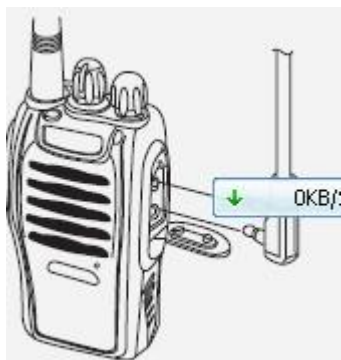

Установка антенны

Антенна вкручивается в разъем по часовой стрелке, как показано на рисунке.

Внимание!!!

Не включайте радиостанцию без антенны, это может привести к выходу ее из строя.

Установка клипсы

Установите клипсу как показано на рисунке.

Подключение гарнитуры

Подключение гарнитуры производится в боковой разъем под резиновой заглушкой.

Органы управления

- A. Индикатор приема/передачи
- B. Переключатель каналов на 16 положений
- C. Регулятор громкости и выключатель питания
- D. PTT (PUSH-TO-TALK) - кнопка передачи
- E. MONITOR BUTTON - кнопка монитора канала
- F. FUNCTION KEY - функциональная кнопка
- G. Разъем подключения гарнитуры