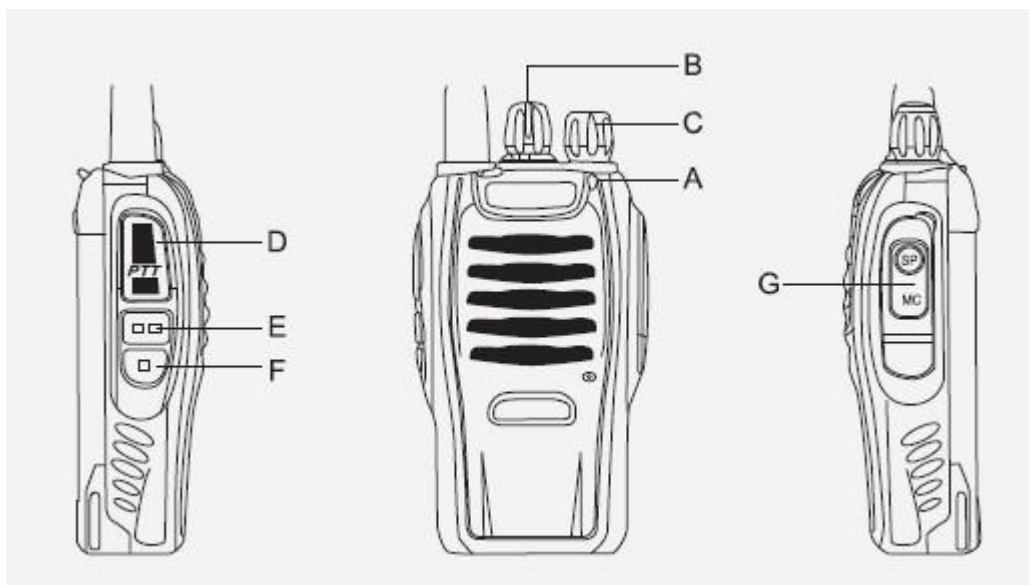

Установка антенны

Антенна вкручивается в разъем по часовой стрелке, как показано на рисунке.

Внимание!!!

Не включайте радиостанцию без антенны, это может привести к выходу ее из строя.

Установка клипсы

Установите клипсу как показано на рисунке.

Подключение гарнитуры

Подключение гарнитуры производится в боковой разъем под резиновой заглушкой.

Органы управления

- A. Индикатор приема/передачи
- B. Переключатель каналов на 16 положений
- C. Регулятор громкости и выключатель питания
- D. PTT (PUSH-TO-TALK) - кнопка передачи
- E. MONITOR BUTTON - кнопка монитора канала
- F. FUNCTION KEY - функциональная кнопка
- G. Разъем подключения гарнитуры