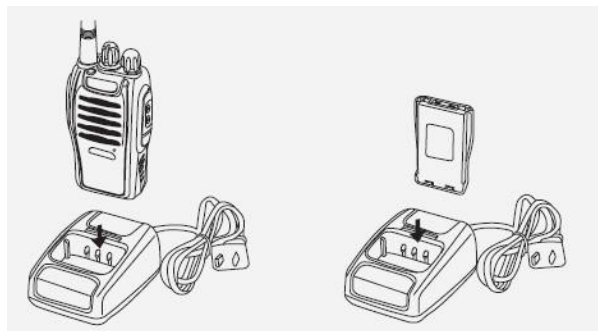

РАДИОСТАНЦИЯ

BAOFENG BF-888s

400 – 470 MHz

Инструкция по эксплуатации

BAOFENG BF-888s - профессиональная радиостанция с множеством функций и возможностей.

5 Ватт выходной мощности передатчика и современная цифровая обработка сигнала позволит получить максимальную дальность радиосвязи при любых условиях.

Комплектация оборудования

Радиостанция	1
Антенна	1
Шнур для ношения	1
Зарядное устройство	1
Батарея	1
Клипса крепления за пояс	1
Инструкция	1

Антенна

Шнур для ношения

Зарядное устройство

Батарея

Клипса

Зарядка батареи

Батарея поставляется не заряженной поэтому ее перед использованием необходимо зарядить.

Зарядное устройство автоматическое, во время зарядки горит красный светодиод, после ее завершения загорается зеленый.