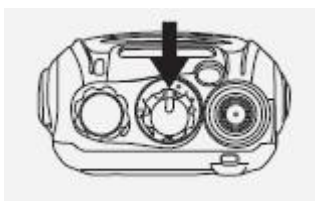

Подключение гарнитуры

Подключение гарнитуры производится в боковой разъем под резиновой заглушкой.

Органы управления

- A. Индикатор приема/передачи
- B. Переключатель каналов на 16 положений
- C. Регулятор громкости и выключатель питания
- D. PTT (PUSH-TO-TALK) - кнопка передачи
- E. MONITOR BUTTON - кнопка монитора канала
- F. FUNCTION KEY - функциональная кнопка
- G. Разъем подключения гарнитуры

Включение:

Поверните по часовой стрелке ручку регулятора громкости.

Регулировка громкости:

Нажмите и удерживайте кнопку монитора, установите требуемый уровень громкости.

Выбор канала:

Поворачивайте переключатель каналов на необходимый канал.