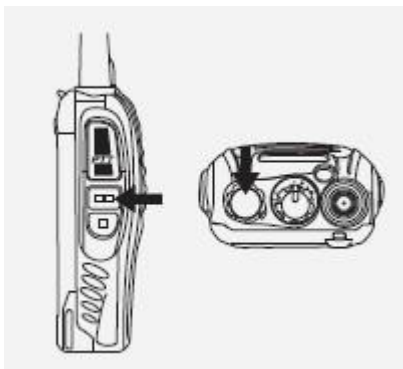

Подключение гарнитуры

Подключение гарнитуры производится в боковой разъем под резиновой заглушкой.

Органы управления

- A. Индикатор приема/передачи
- B. Переключатель каналов на 16 положений
- C. Регулятор громкости и выключатель питания
- D. PTT (PUSH-TO-TALK) - кнопка передачи
- E. MONITOR BUTTON - кнопка монитора канала
- F. FUNCTION KEY - функциональная кнопка
- G. Разъем подключения гарнитуры

Включение:

Поверните по часовой стрелке ручку регулятора громкости.

Регулировка громкости:

Нажмите и удерживайте кнопку монитора, установите требуемый уровень громкости.

Выбор канала:

Поворачивайте переключатель каналов на необходимый канал.